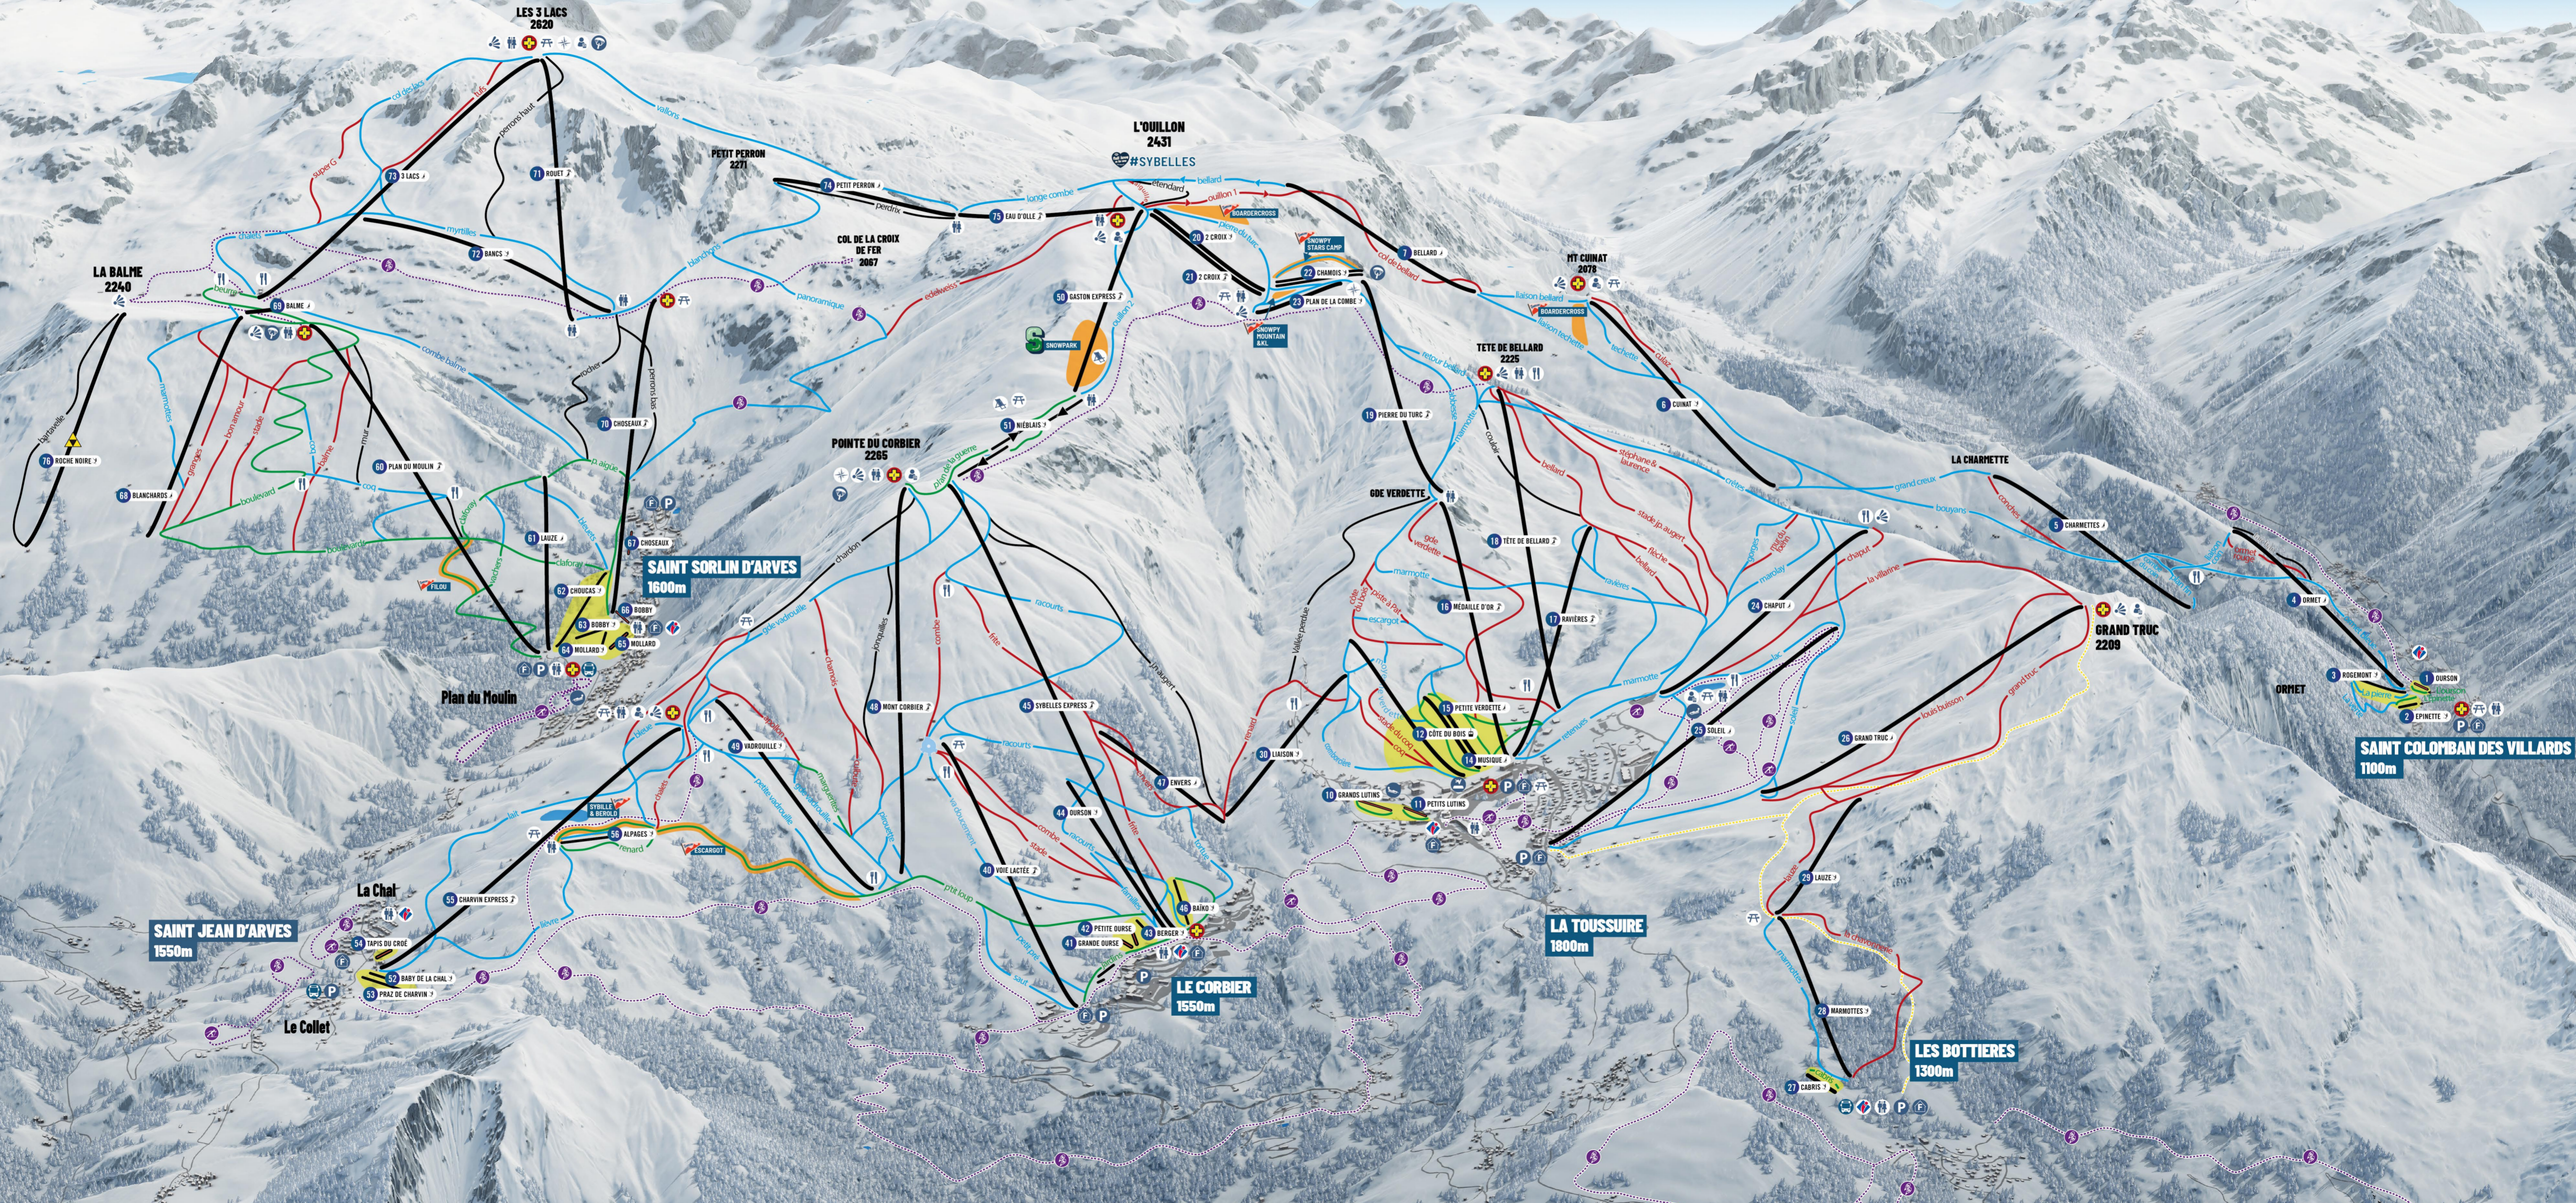

AIGUILLES D'ARVES
3514

LA BALME
2240

LES 3 LACS
2620

L'OUILLOIN
2431

SAINT SORLIN D'ARVES
1600m

SAINT JEAN D'ARVES
1550m

LE CORBIER
1550m

LA TOUSSUIRE
1800m

LES BOTTIERES
1300m

SAINT COLOMBAN DES VILLARDS
1100m